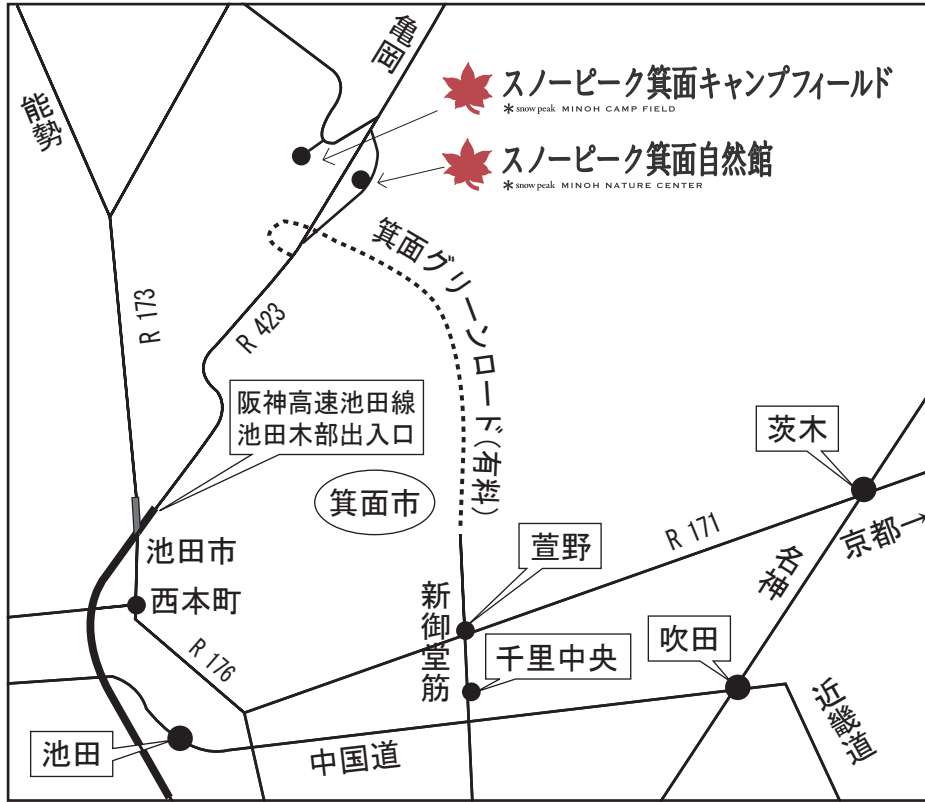

広域マップ

キャンプフィールドのチェックインは、自然館へ

- * 祝日を除く火曜日のチェックインはキャンプフィールドへ直接お越しく下さい。
- * 自然館ではクレジットカードの決済も可能です。

近隣マップ